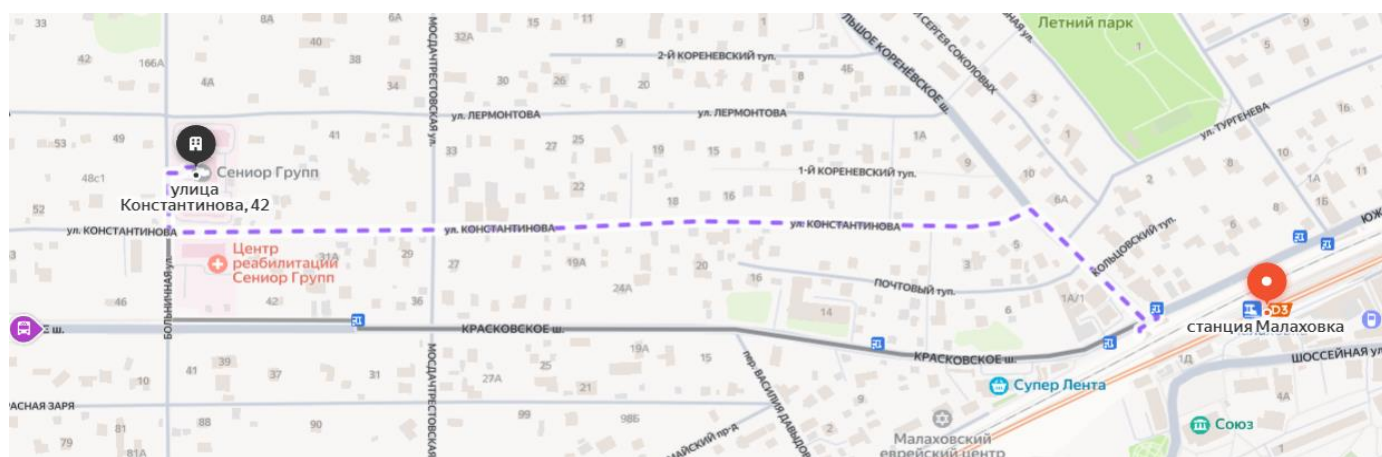

Часы для посещений: ежедневно, с 9.00 до 20.00

Адрес: 140030, Московская область, г. Люберцы, пгт. Малаховка, ул. Константинова, д. 42 и 42А.

В непосредственной близости от ГЦ «Малаховка» две остановки общественного транспорта: «Улица Мичурина» и «Пограничная», до которых ходят маршрутные автобусы №30к и №54к.

Также в пешей доступности от ГЦ «Малаховка» находятся две железнодорожные станции (МЦД-3): «Красково» и «Малаховка».

Схема проезда от ж/д платформы «Красково» Рязанского направления МЖД (МЦД-3):

Схема проезда от ж/д платформы «Малаховка» Рязанского направления МЖД (МЦД-3):

Схема проезда от остановки общественного транспорта «Улица Мичурина»:

Схема проезда от остановки общественного транспорта «Улица Пограничная»: