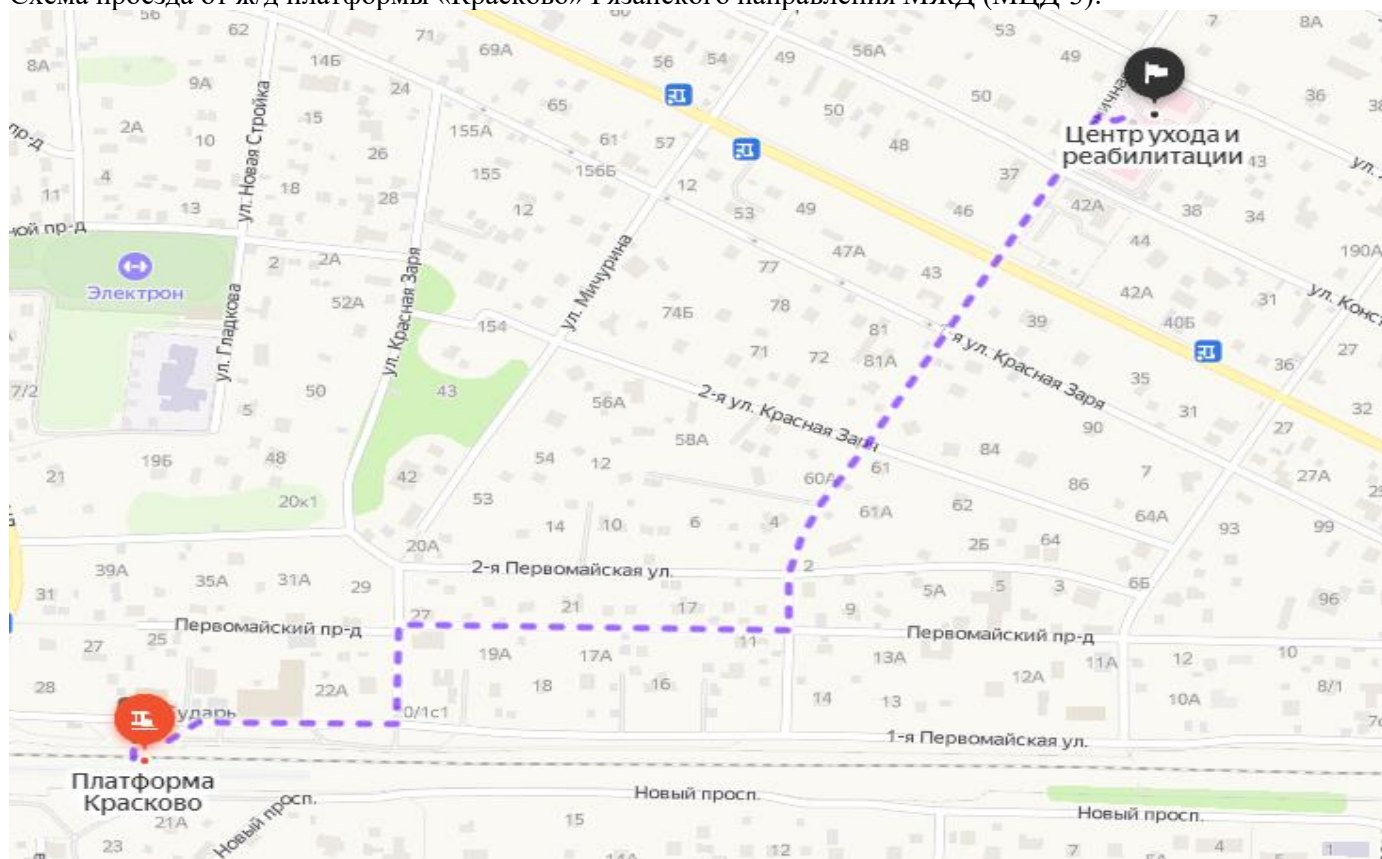

Часы для посещений: ежедневно, с 9.00 до 20.00

Адрес: 140030, Московская область, г. Люберцы, пгт. Малаховка, ул. Константинова, д. 42 и 42А.

В непосредственной близости от ГЦ «Малаховка» две остановки общественного транспорта: «Улица Мичурина» и «Пограничная», до которых ходят маршрутные автобусы №30к и №54к.

Также в пешей доступности от ГЦ «Малаховка» находятся две железнодорожные станции (МЦД-3): «Красково» и «Малаховка».

Схема проезда от ж/д платформы «Красково» Рязанского направления МЖД (МЦД-3):

Схема проезда от ж/д платформы «Малаховка» Рязанского направления МЖД (МЦД-3):

Схема проезда от остановки общественного транспорта «Улица Мичурина»:

Схема проезда от остановки общественного транспорта «Улица Пограничная»: