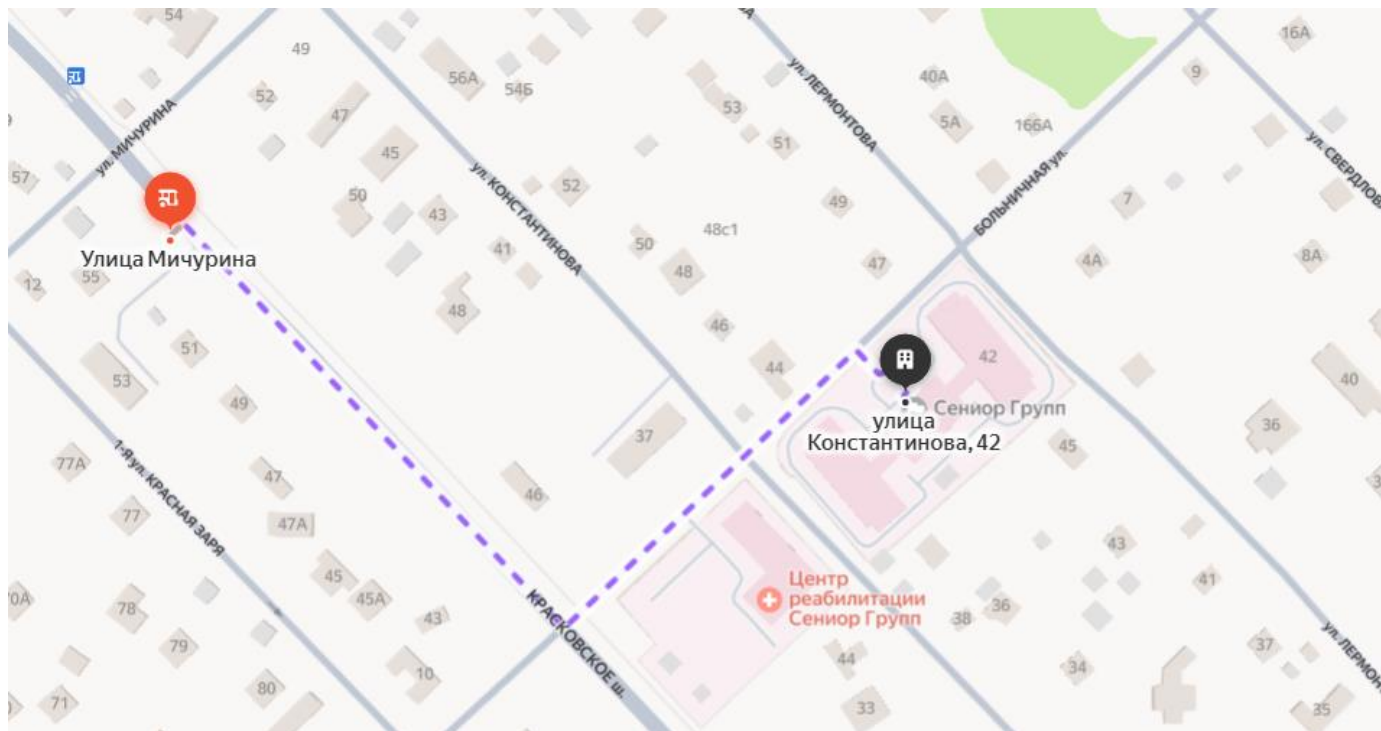

Часы для посещений: ежедневно, с 9.00 до 20.00

Адрес: 140030, Московская область, г. Люберцы, пгт. Малаховка, ул. Константинова, д. 42 и 42А.

В непосредственной близости от ГЦ «Малаховка» две остановки общественного транспорта: «Улица Мичурина» и «Пограничная», до которых ходят маршрутные автобусы №30к и №54к.

Также в пешей доступности от ГЦ «Малаховка» находятся две железнодорожные станции (МЦД-3): «Красково» и «Малаховка».

Схема проезда от ж/д платформы «Красково» Рязанского направления МЖД (МЦД-3):

Схема проезда от ж/д платформы «Малаховка» Рязанского направления МЖД (МЦД-3):

Схема проезда от остановки общественного транспорта «Улица Мичурина»:

Схема проезда от остановки общественного транспорта «Улица Пограничная»: